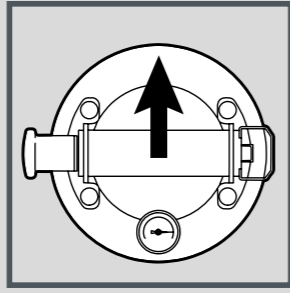

SOLLEVA

VENTOSA (Art. 11047)	
DIAMETRO VENTOSA	Ø 200 mm
SOLLEVAMENTO MASSIMO	130 kg
TRASCINAMENTO MASSIMO	70 kg
PESO	0,9 kg
DIMENSIONE IMBALLO	20 x 20 x 8,8 cm
RICARICA	3 hours
BATTERIA	3.7Vdc 1200mAh
INPUT	5Vdc 2A

130 KG

POSIZIONE ORIZZONTALE

Capacità massima di sollevamento
130 Kg.

70 KG

POSIZIONE VERTICALE

Capacità massima di scorrimento
70 Kg.

CUSTODIA

Custodia da trasporto molto pratica e
resistente.

CARICATORE - USB C

Porta USB C per la ricarica. Il cavo di ricarica
è incluso con il prodotto.

AVVIAMENTO PRODOTTO

ACCENSIONE: premere per due secondi.
SPEGNIMENTO: fare doppio click sul bottone.
Premere una volta il pulsante per visualizzare lo stato della batteria:
P9 carica massima, P1 carica bassa.