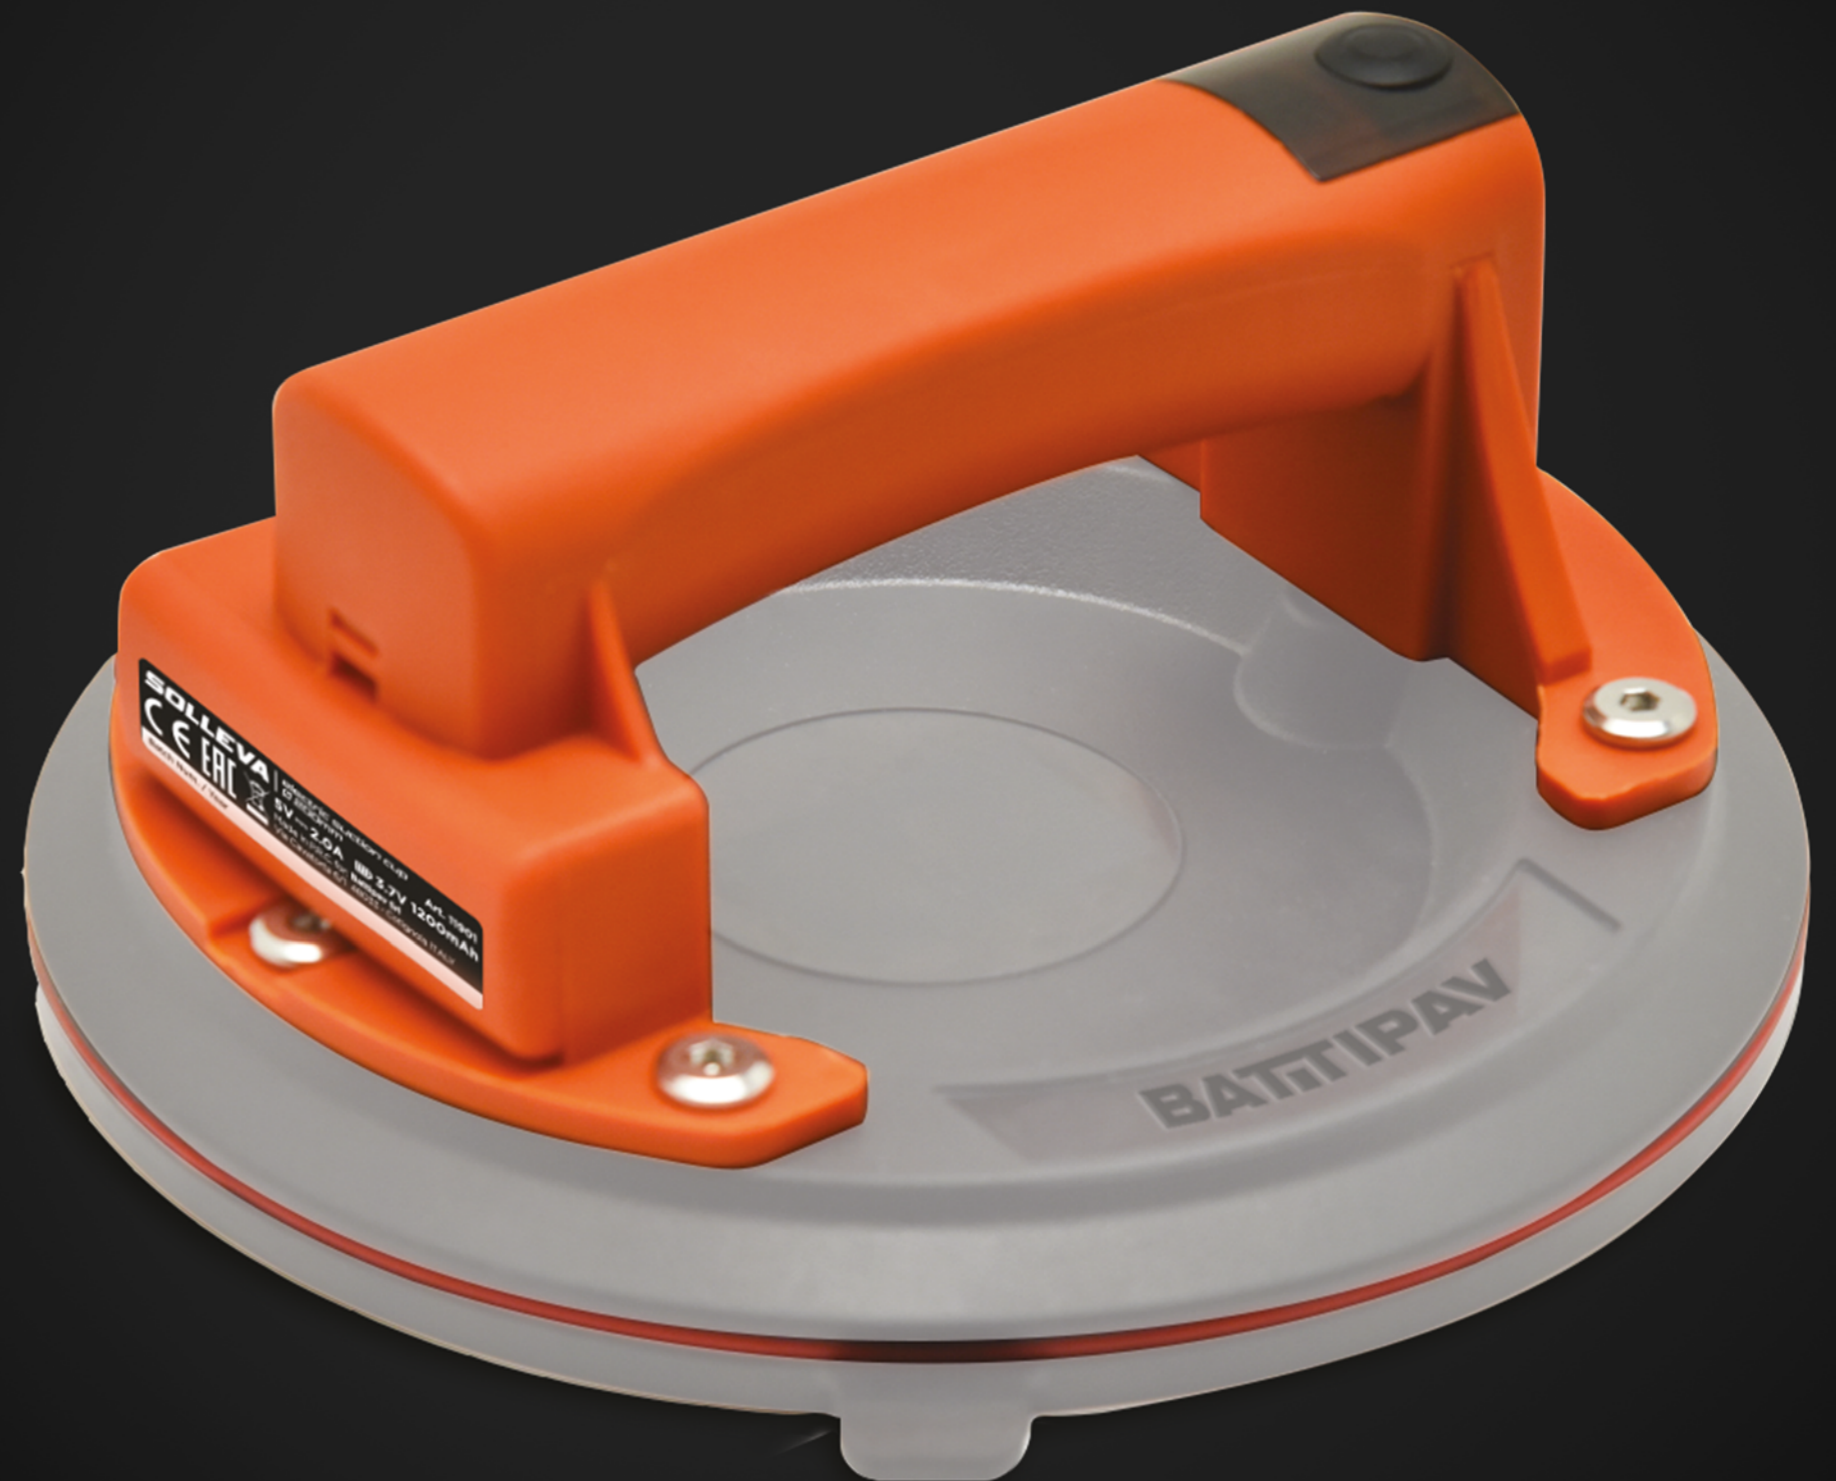

SOLLEVA

VENTOSA (Art. 11047)	
DIAMETRO VENTOSA	Ø 200 mm
SOLLEVAMENTO MASSIMO	130 kg
TRASCINAMENTO MASSIMO	70 kg
PESO	0,9 kg
DIMENSIONE IMBALLO	20 x 20 x 8,8 cm
RICARICA	3 hours
BATTERIA	3.7Vdc 1200mAh
INPUT	5Vdc 2A

130 KG

POSIZIONE ORIZZONTALE

Capacità massima di sollevamento
130 Kg.

70 KG

POSIZIONE VERTICALE

Capacità massima di scorrimento
70 Kg.

CUSTODIA

Custodia da trasporto molto pratica e
resistente.

CARICATORE - USB C

Porta USB C per la ricarica. Il cavo di ricarica
è incluso con il prodotto.

AVVIAMENTO PRODOTTO

ACCENSIONE: premere per due secondi.
SPEGNIMENTO: fare doppio click sul bottone.
Premere una volta il pulsante per visualizzare lo stato della batteria:
P9 carica massima, P1 carica bassa.

GOMMA

Gomma multi-strato, design speciale
per una perfetta aderenza su diverse
superfici.