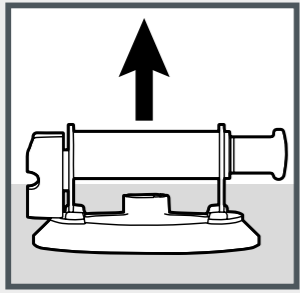

SOLLEVA

VENTOSA (Art. 11047)	
DIAMETRO VENTOSA	Ø 200 mm
SOLLEVAMENTO MASSIMO	130 kg
TRASCINAMENTO MASSIMO	70 kg
PESO	0,9 kg
DIMENSIONE IMBALLO	20 x 20 x 8,8 cm
RICARICA	3 hours
BATTERIA	3.7Vdc 1200mAh
INPUT	5Vdc 2A

130 KG

POSIZIONE ORIZZONTALE

Capacità massima di sollevamento
130 Kg.

70 KG

POSIZIONE VERTICALE

Capacità massima di scorrimento
70 Kg.

CUSTODIA

Custodia da trasporto molto pratica e
resistente.

CARICATORE - USB C

Porta USB C per la ricarica. Il cavo di ricarica
è incluso con il prodotto.

AVVIAMENTO PRODOTTO

ACCENSIONE: premere per due secondi.
SPEGNIMENTO: fare doppio click sul bottone.
Premere una volta il pulsante per visualizzare lo stato della batteria:
P9 carica massima, P1 carica bassa.