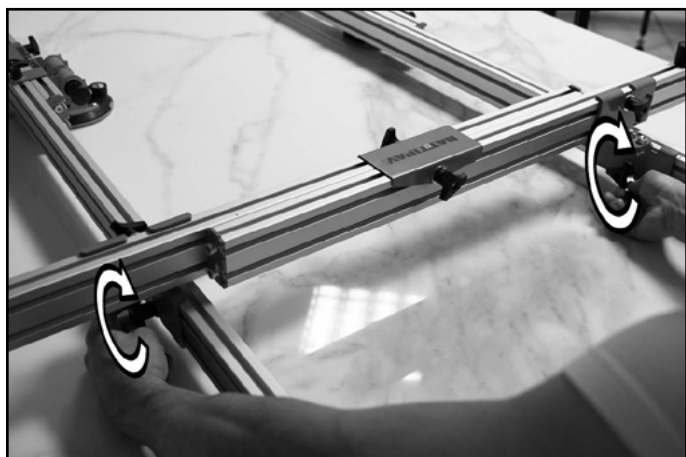

KIT Crossbars

Art. 11003/1

IT ISTRUZIONI PER L'USO DEL KIT TRAVERSI AGILE

GB INSTRUCTIONS FOR USE OF THE CROSSBARS KIT FOR AGILE

Art. 11064i

BATTIPAVTM

MACCHINE PER EDILIZIA | MACHINES FOR BUILDING